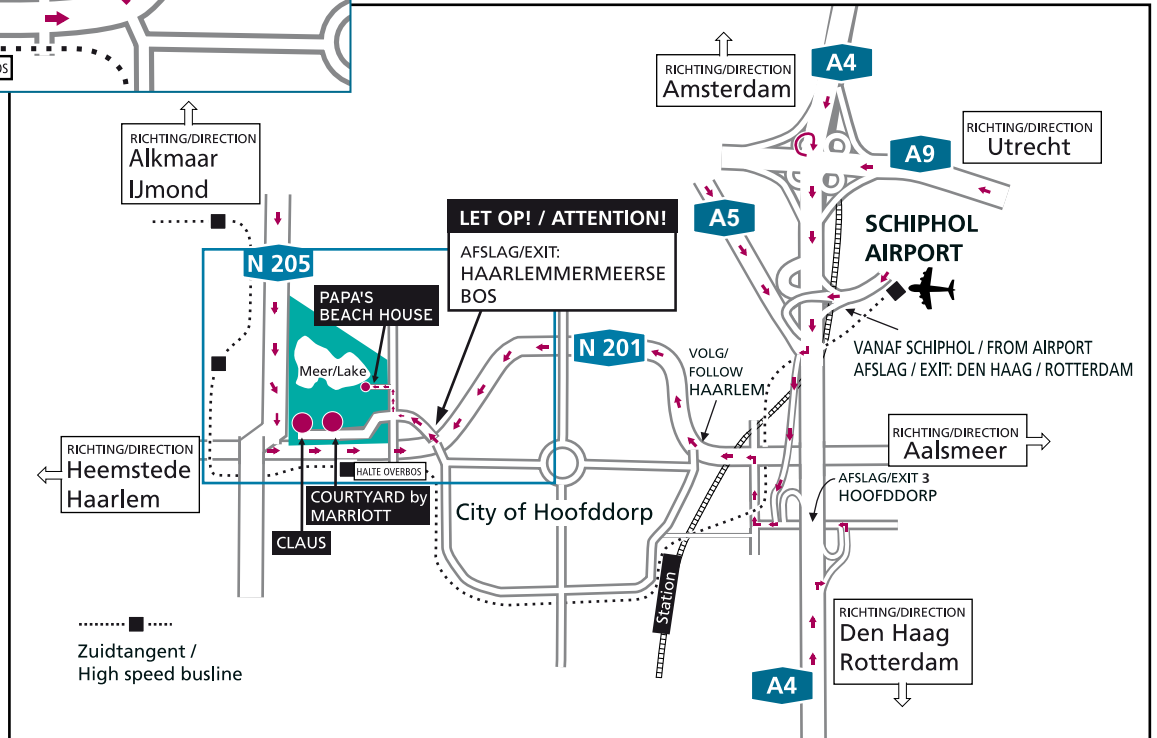

ROUTEBESCHRIJVING | ROUTE DESCRIPTION PAPA'S BEACH HOUSE

VANAF DE A4 (AMSTERDAM / DEN HAAG)

- afslag Hoofddorp
- volg N201 richting Heemstede / Haarlem
- afslag Haarlemmermeerse Bos
- na 450 m sla op kruising rechtsaf de IJweg op
- na 300 m links af
- volg borden Papa's Beach House

VANAF HAARLEM / HEEMSTEDE

- volg N201 richting Hoofddorp
- afslag Haarlemmermeerse Bos
- na 450 m sla op kruising rechtsaf de IJweg op
- na 300 m links af
- volg borden Papa's Beach House

BUSVERBINDING

Vanaf Schiphol

Vertrek Bus 300 10x per uur, 's nachts 1x p. u.

FROM THE A4 (AMSTERDAM / DEN HAAG)

- exit Hoofddorp
- follow N201 direction Heemstede / Haarlem
- exit Haarlemmermeerse Bos
- after 450 m turn right on the IJweg
- after 300 m turn left
- follow the signs Papa's Beach House

FROM HAARLEM / HEEMSTEDE

- follow N201 direction Hoofddorp
- exit Haarlemmermeerse Bos
- after 450 m turn right on the IJweg
- after 300 m turn left
- follow the signs Papa's Beach House

BUSCONNECTION

From Schiphol